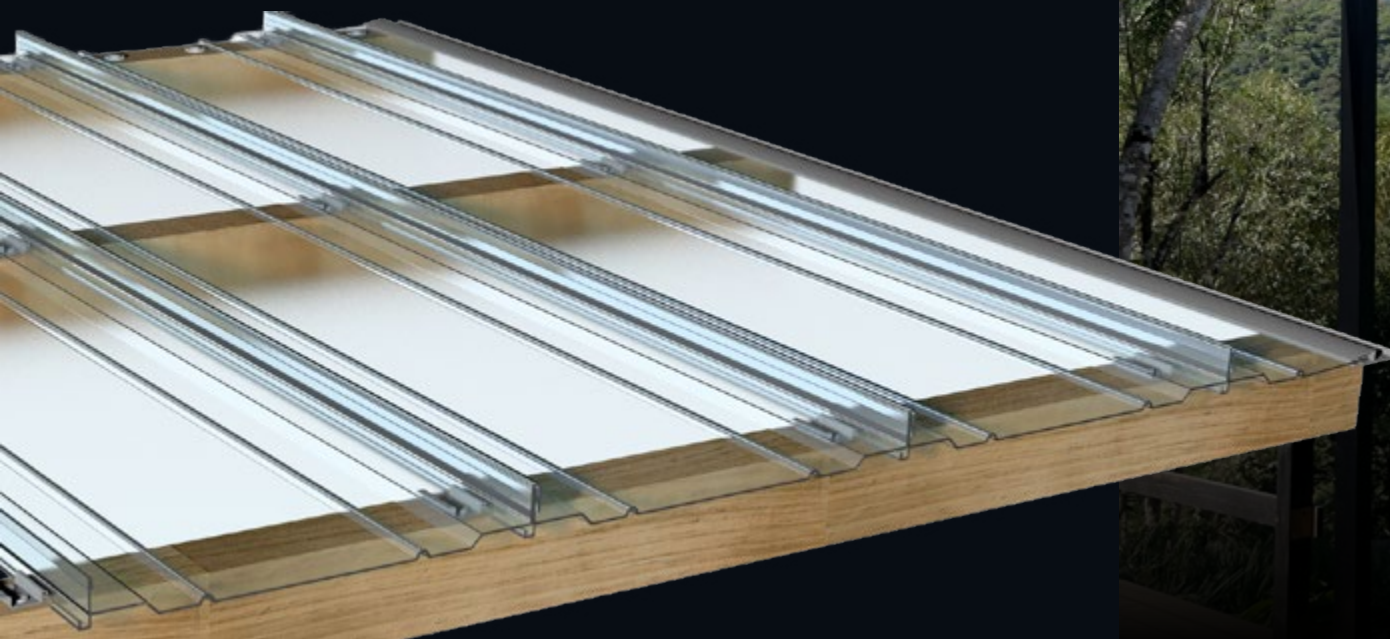

# PC 2250-C

Facile da  
installare.

Impermeabile.

Progettato con  
cura.

## Sistema

Il sistema a pannelli a incastro per pensiline moderne PC 2250-C è un sistema di pannelli innovativo dotato di un meccanismo di connessione a scatto integrato.

L'unione, realizzata direttamente nel pannello, consente un'installazione sicura e precisa – senza la necessità di profili di collegamento aggiuntivi.

Il sistema semplifica in modo significativo il montaggio e garantisce un'estetica pulita ed essenziale per coperture traslucide in ambito residenziale, commerciale e industriale.

## Progettazione studiata per prestazioni e versatilità applicativa

Rodeca PC 2250-C consente un utilizzo ottimale della luce naturale, creando ambienti luminosi e confortevoli. Grazie all'effetto diffusivo del materiale, la luce diurna viene distribuita in modo uniforme, riducendo l'abbagliamento e contribuendo a un'atmosfera piacevole.