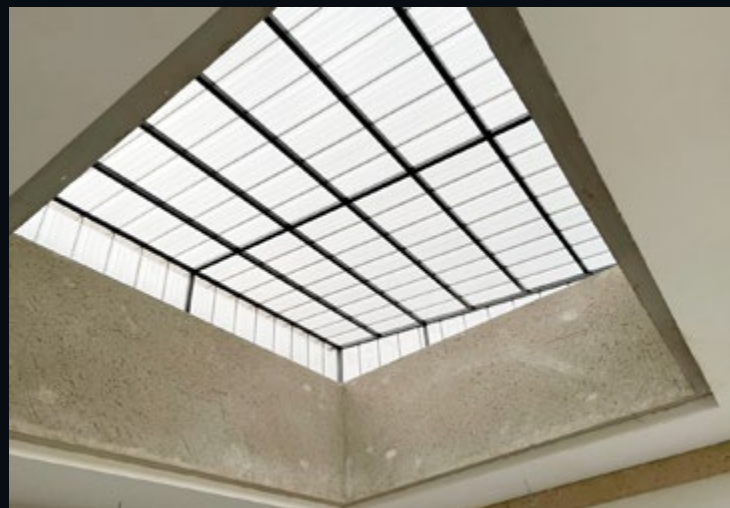

Dati tecnici

Larghezza utile	250 mm
Lunghezza standard	6000 mm *
Spessore	circa. 1,0 mm
Peso	circa. 1,90 kg
Trasmittanza termic	5,70 W/m²K
Classe Fuoco	B s1,d0

Colori:

Standard	Crystal, Opal
Colorazioni	Tutti i colori simil RAL*

Distanza fra gli appoggi

0,8 kn/m²	0,70 m
1,0 kn/m²	0,60 m
1,2 kn /m²	0,50 m

*Disponibili su richiesta